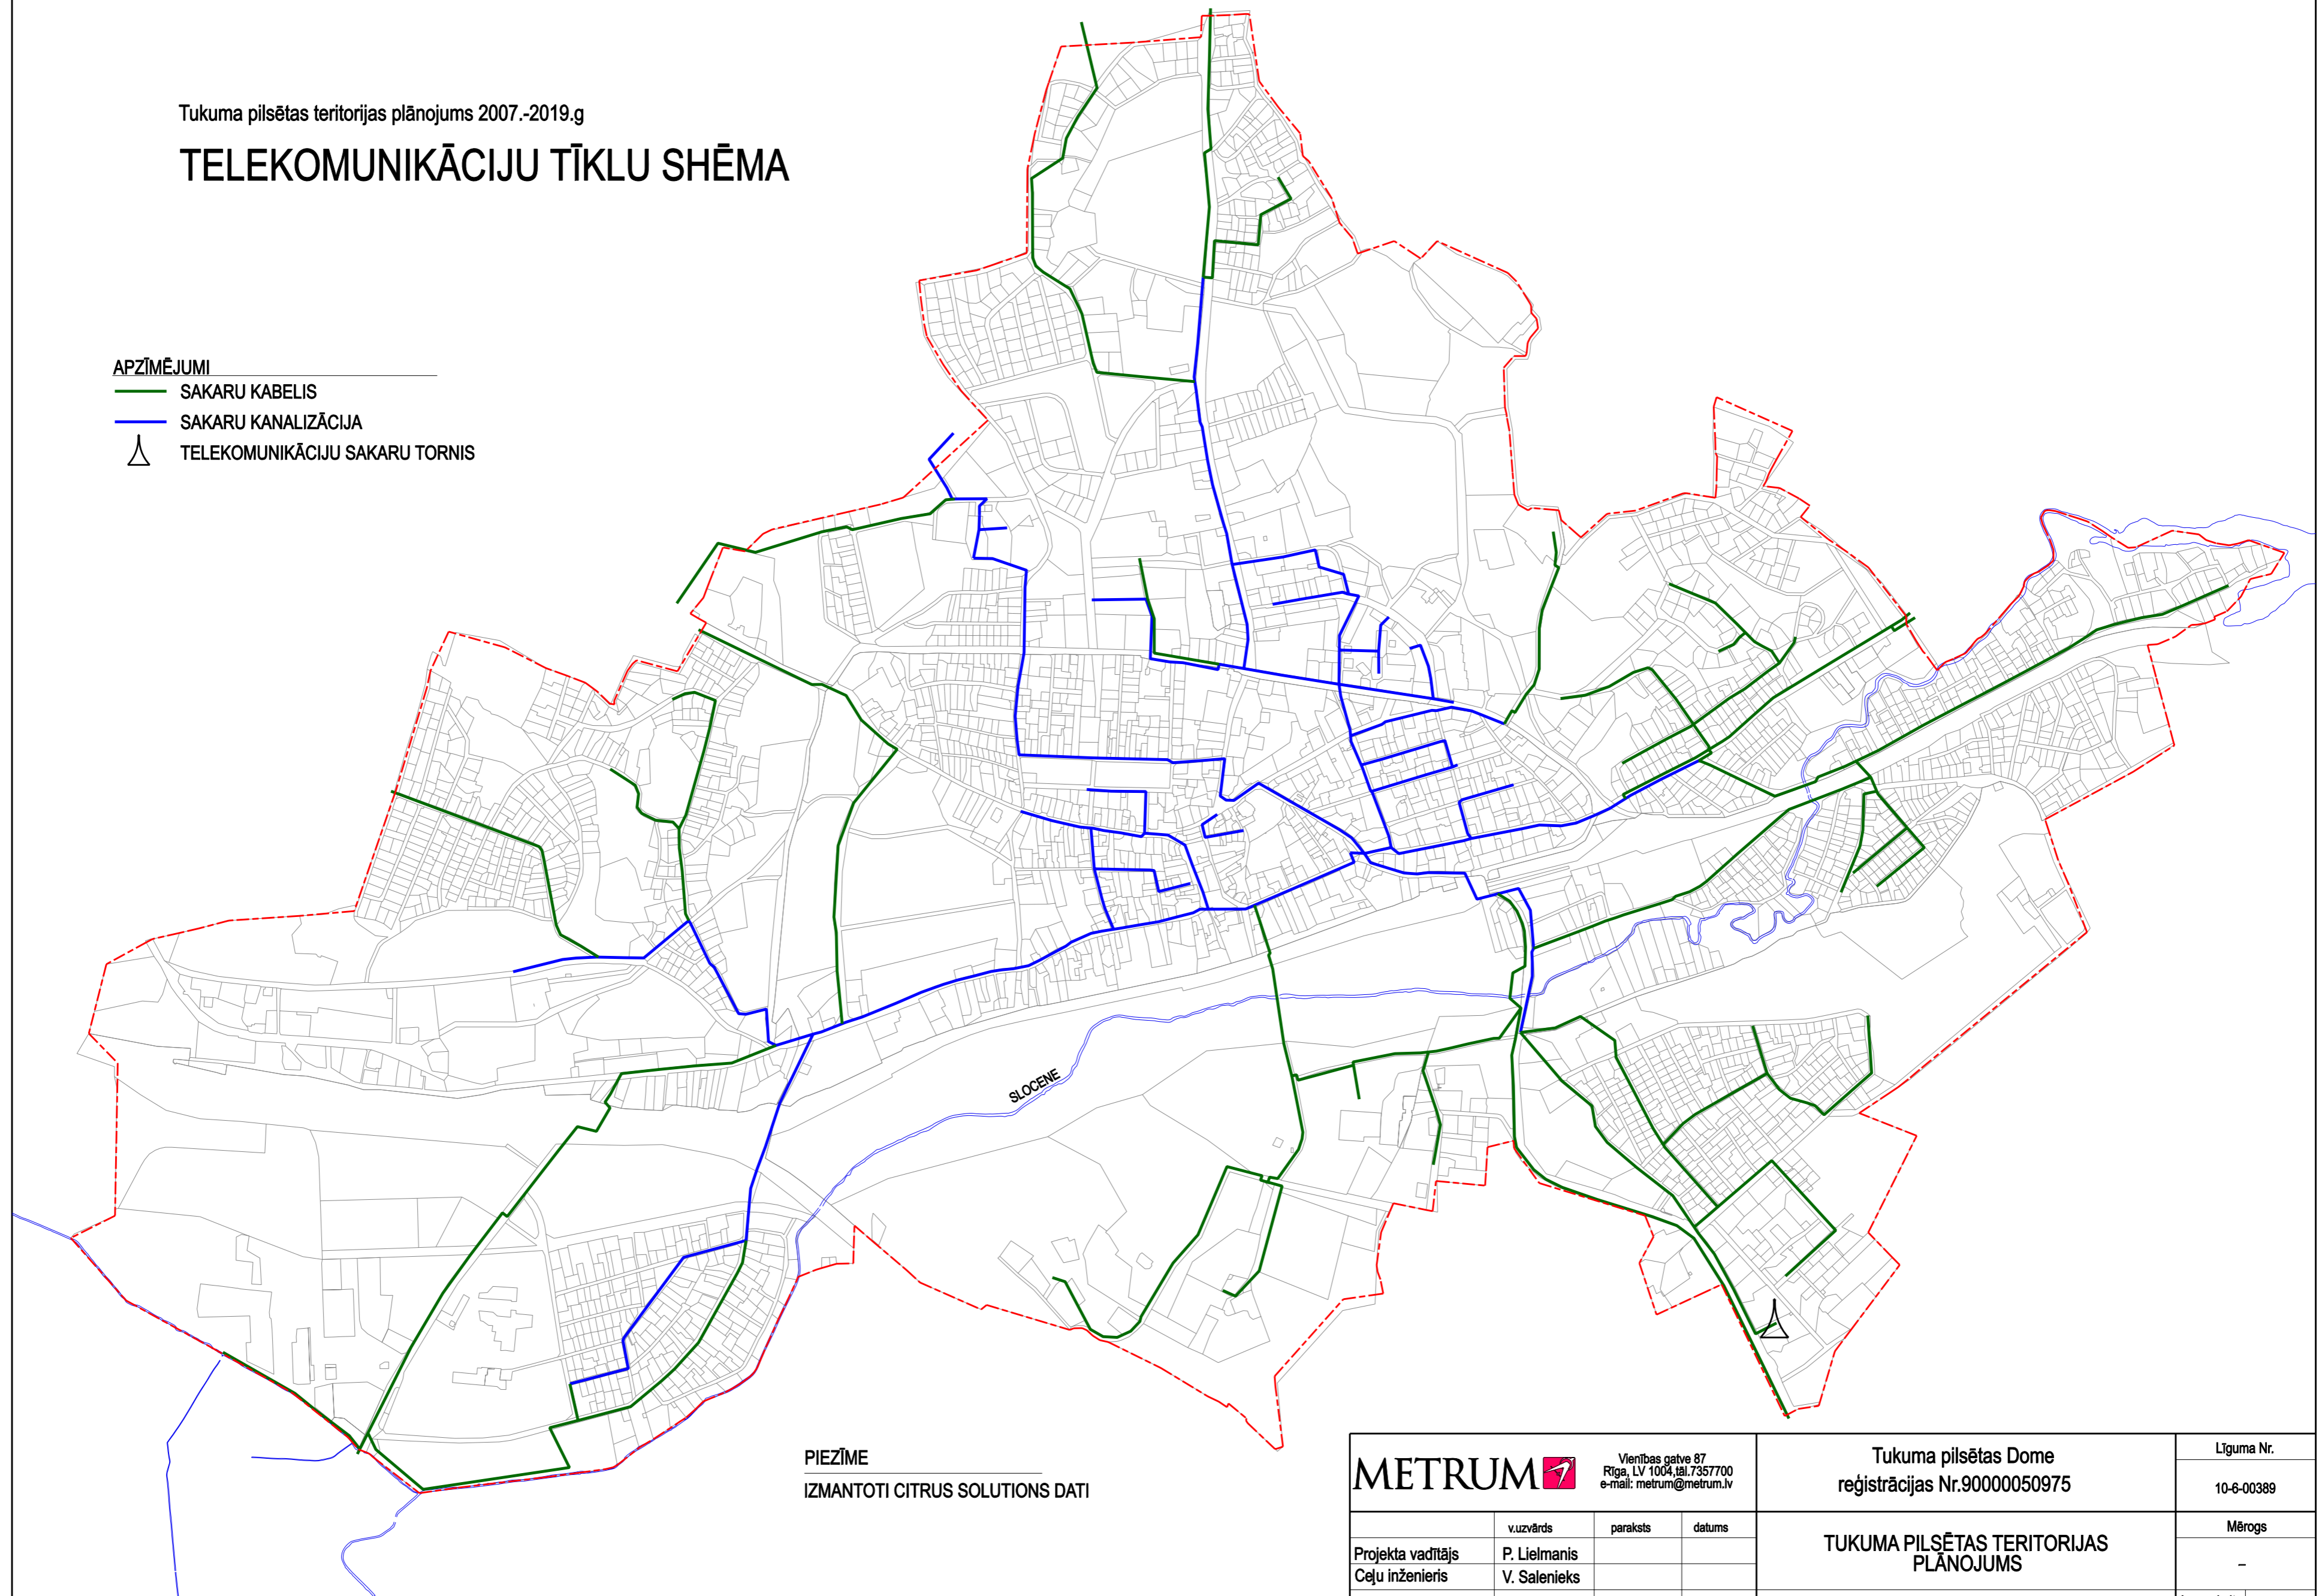

Tukuma pilsētas teritorijas plānojums 2007.-2019.g

TELEKOMUNIKĀCIJU TĪKLU SHĒMA

APZĪMĒJUMI

- SAKARU KABELIS
- SAKARU KANALIZĀCIJA
- TELEKOMUNIKĀCIJU SAKARU TORNIS

PIEZĪME
IZMANTOTI CITRUS SOLUTIONS DATI

METRUM Vienības gatve 87 Rīga, LV 1004, tāl. 7357700 e-mail: metrum@metrum.lv			Tukuma pilsētas Dome reģistrācijas Nr.90000050975		Līguma Nr.
			TUKUMA PILSĒTAS TERITORIJAS PLĀNOJUMS		10-6-00389
TELEKOMUNIKĀCIJU TĪKLU SHĒMA					Mērogs
			-		
Projekta vadītājs Ceļu inženieris	v.uzvārds P. Lielmanis V. Salenieks	paraksts	datums	Lapu skaits	Lapa
				1	1