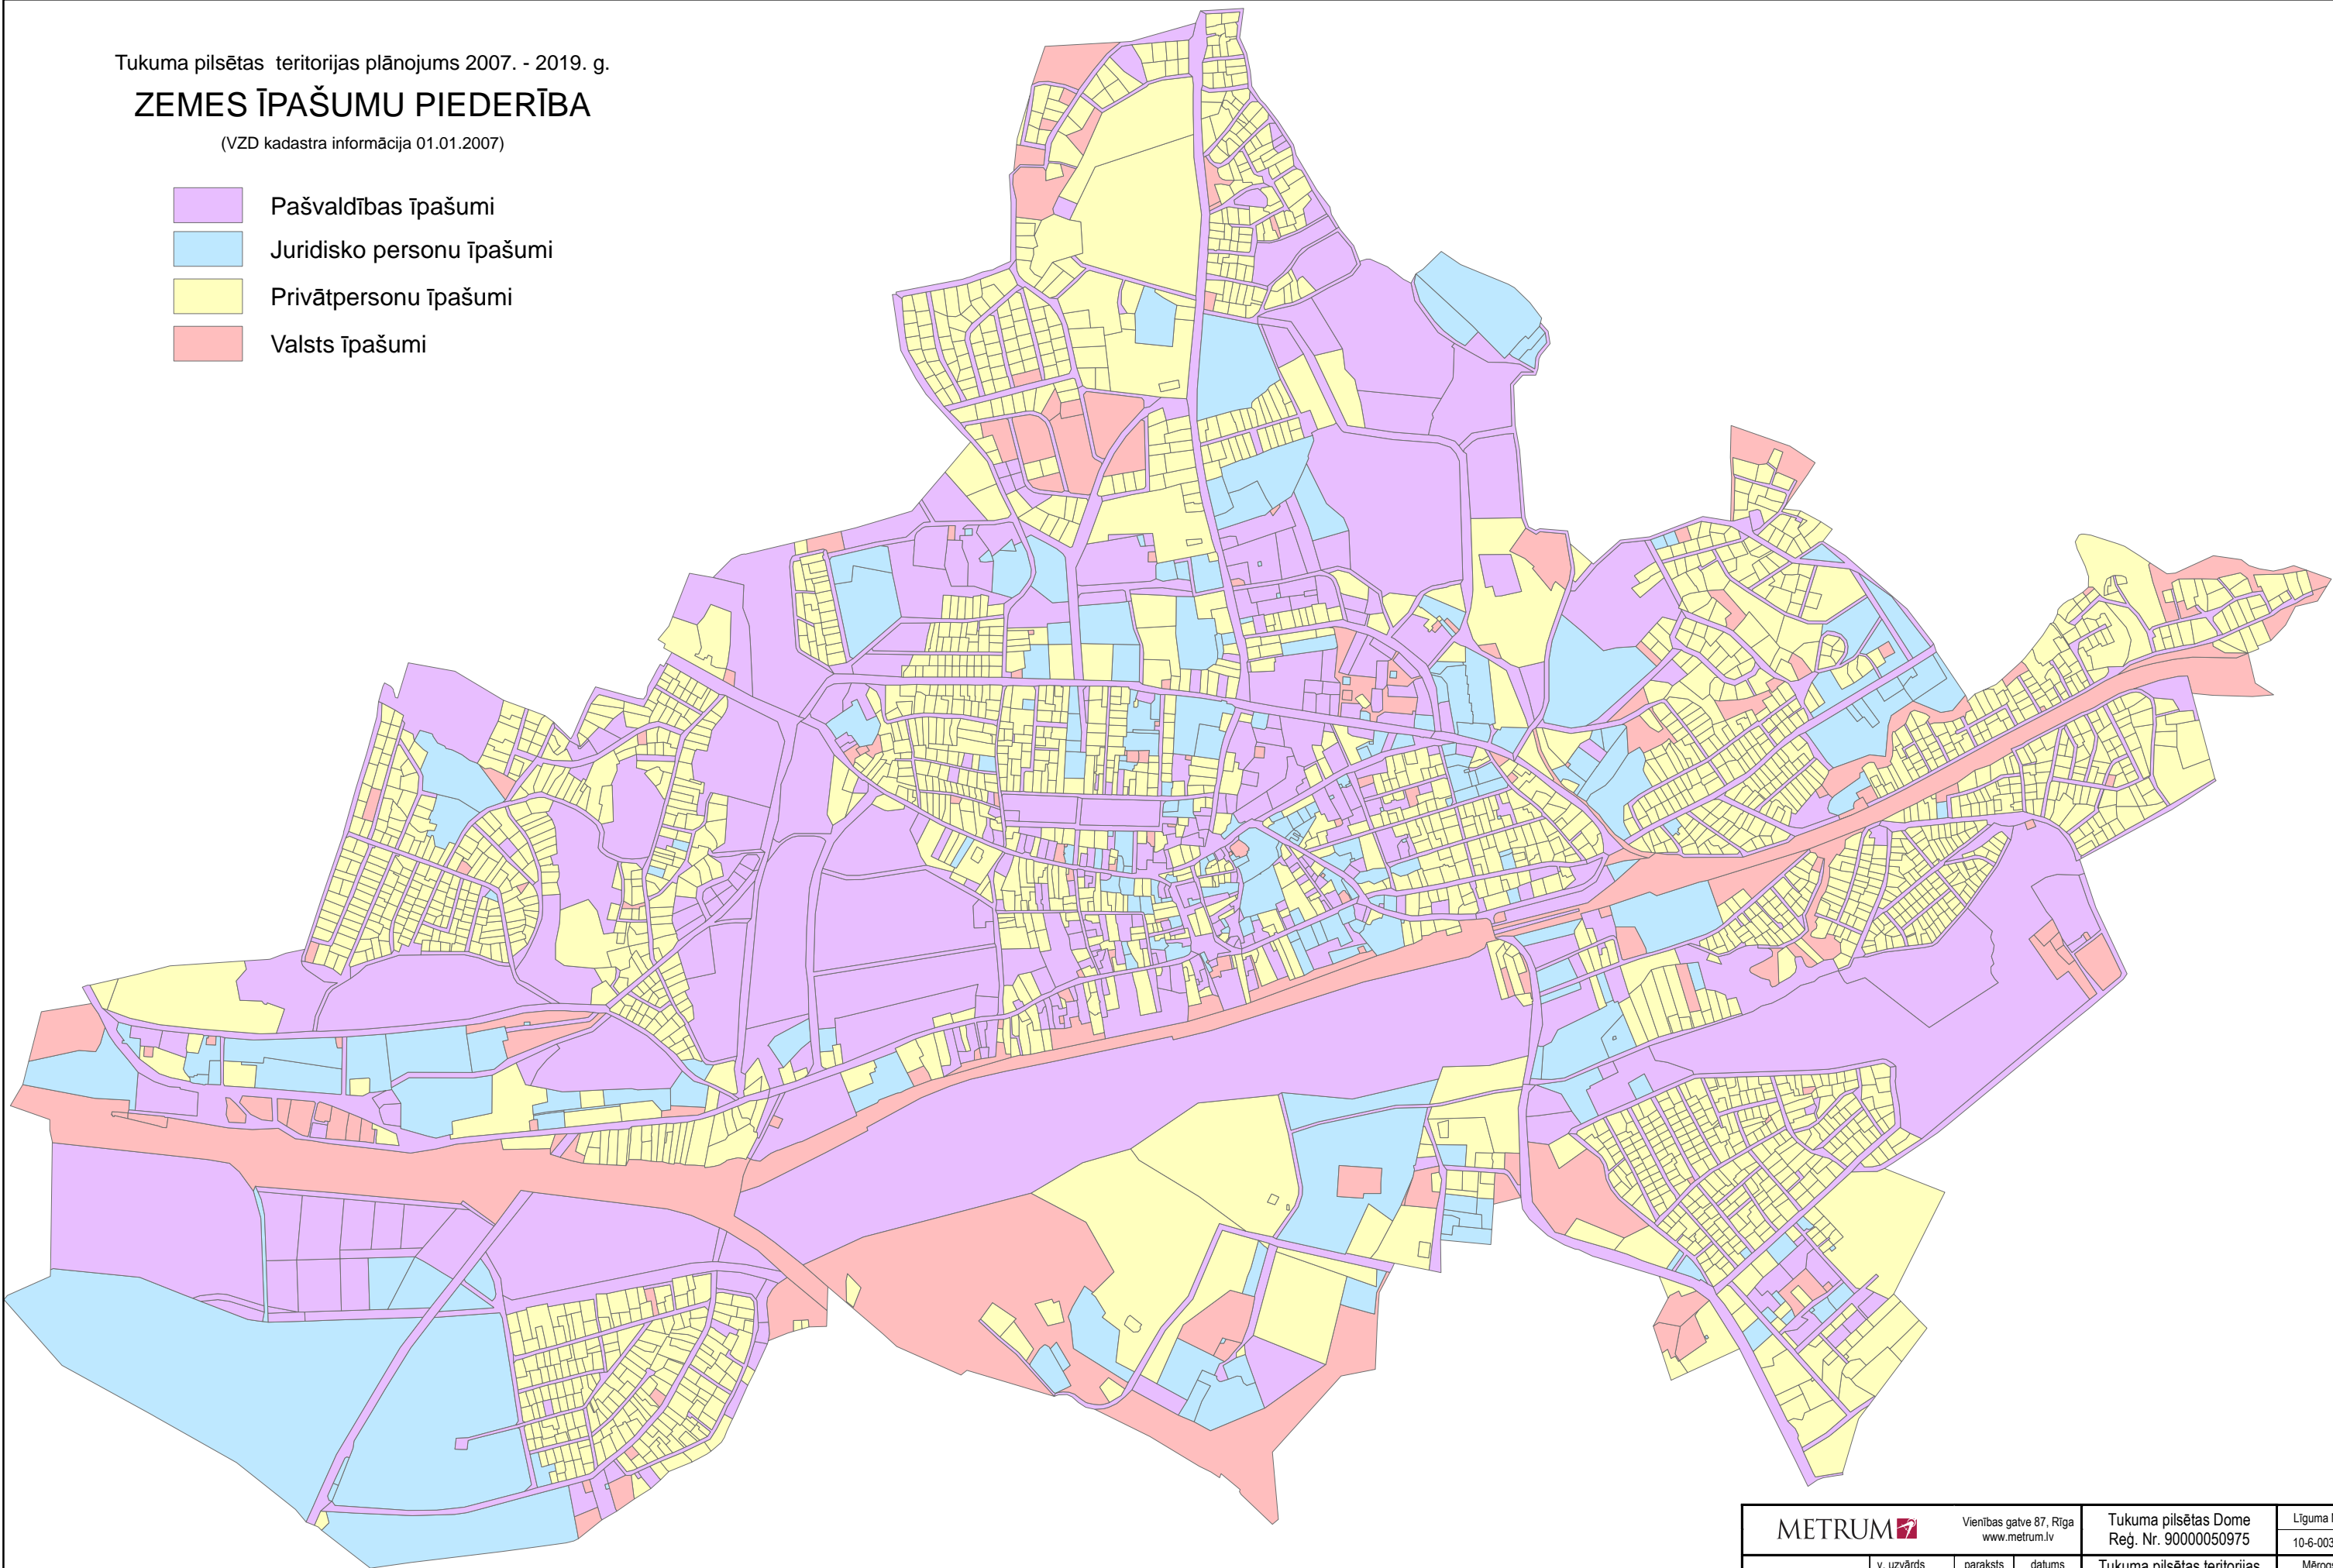

Tukuma pilsētas teritorijas plānojums 2007. - 2019. g.

# ZEMES ĪPAŠUMU PIEDERĪBA

(VZD kadastra informācija 01.01.2007)

- Pašvaldības īpašumi
- Juridisko personu īpašumi
- Privātpersonu īpašumi
- Valsts īpašumi

<b>METRUM</b> Vienības gatve 87, Rīga www.metrum.lv		Tukuma pilsētas Dome		Līguma Nr.	
		Reģ. Nr. 90000050975		10-6-00389	
teritorijas plānotājs	P. Lielmanis	paraksts	datums	Mērogs	
kartogrāfs	V. Laiviņš			1:16 000	
Zemes īpašumu piederība				Lapu skaits	Lapa
				1	1