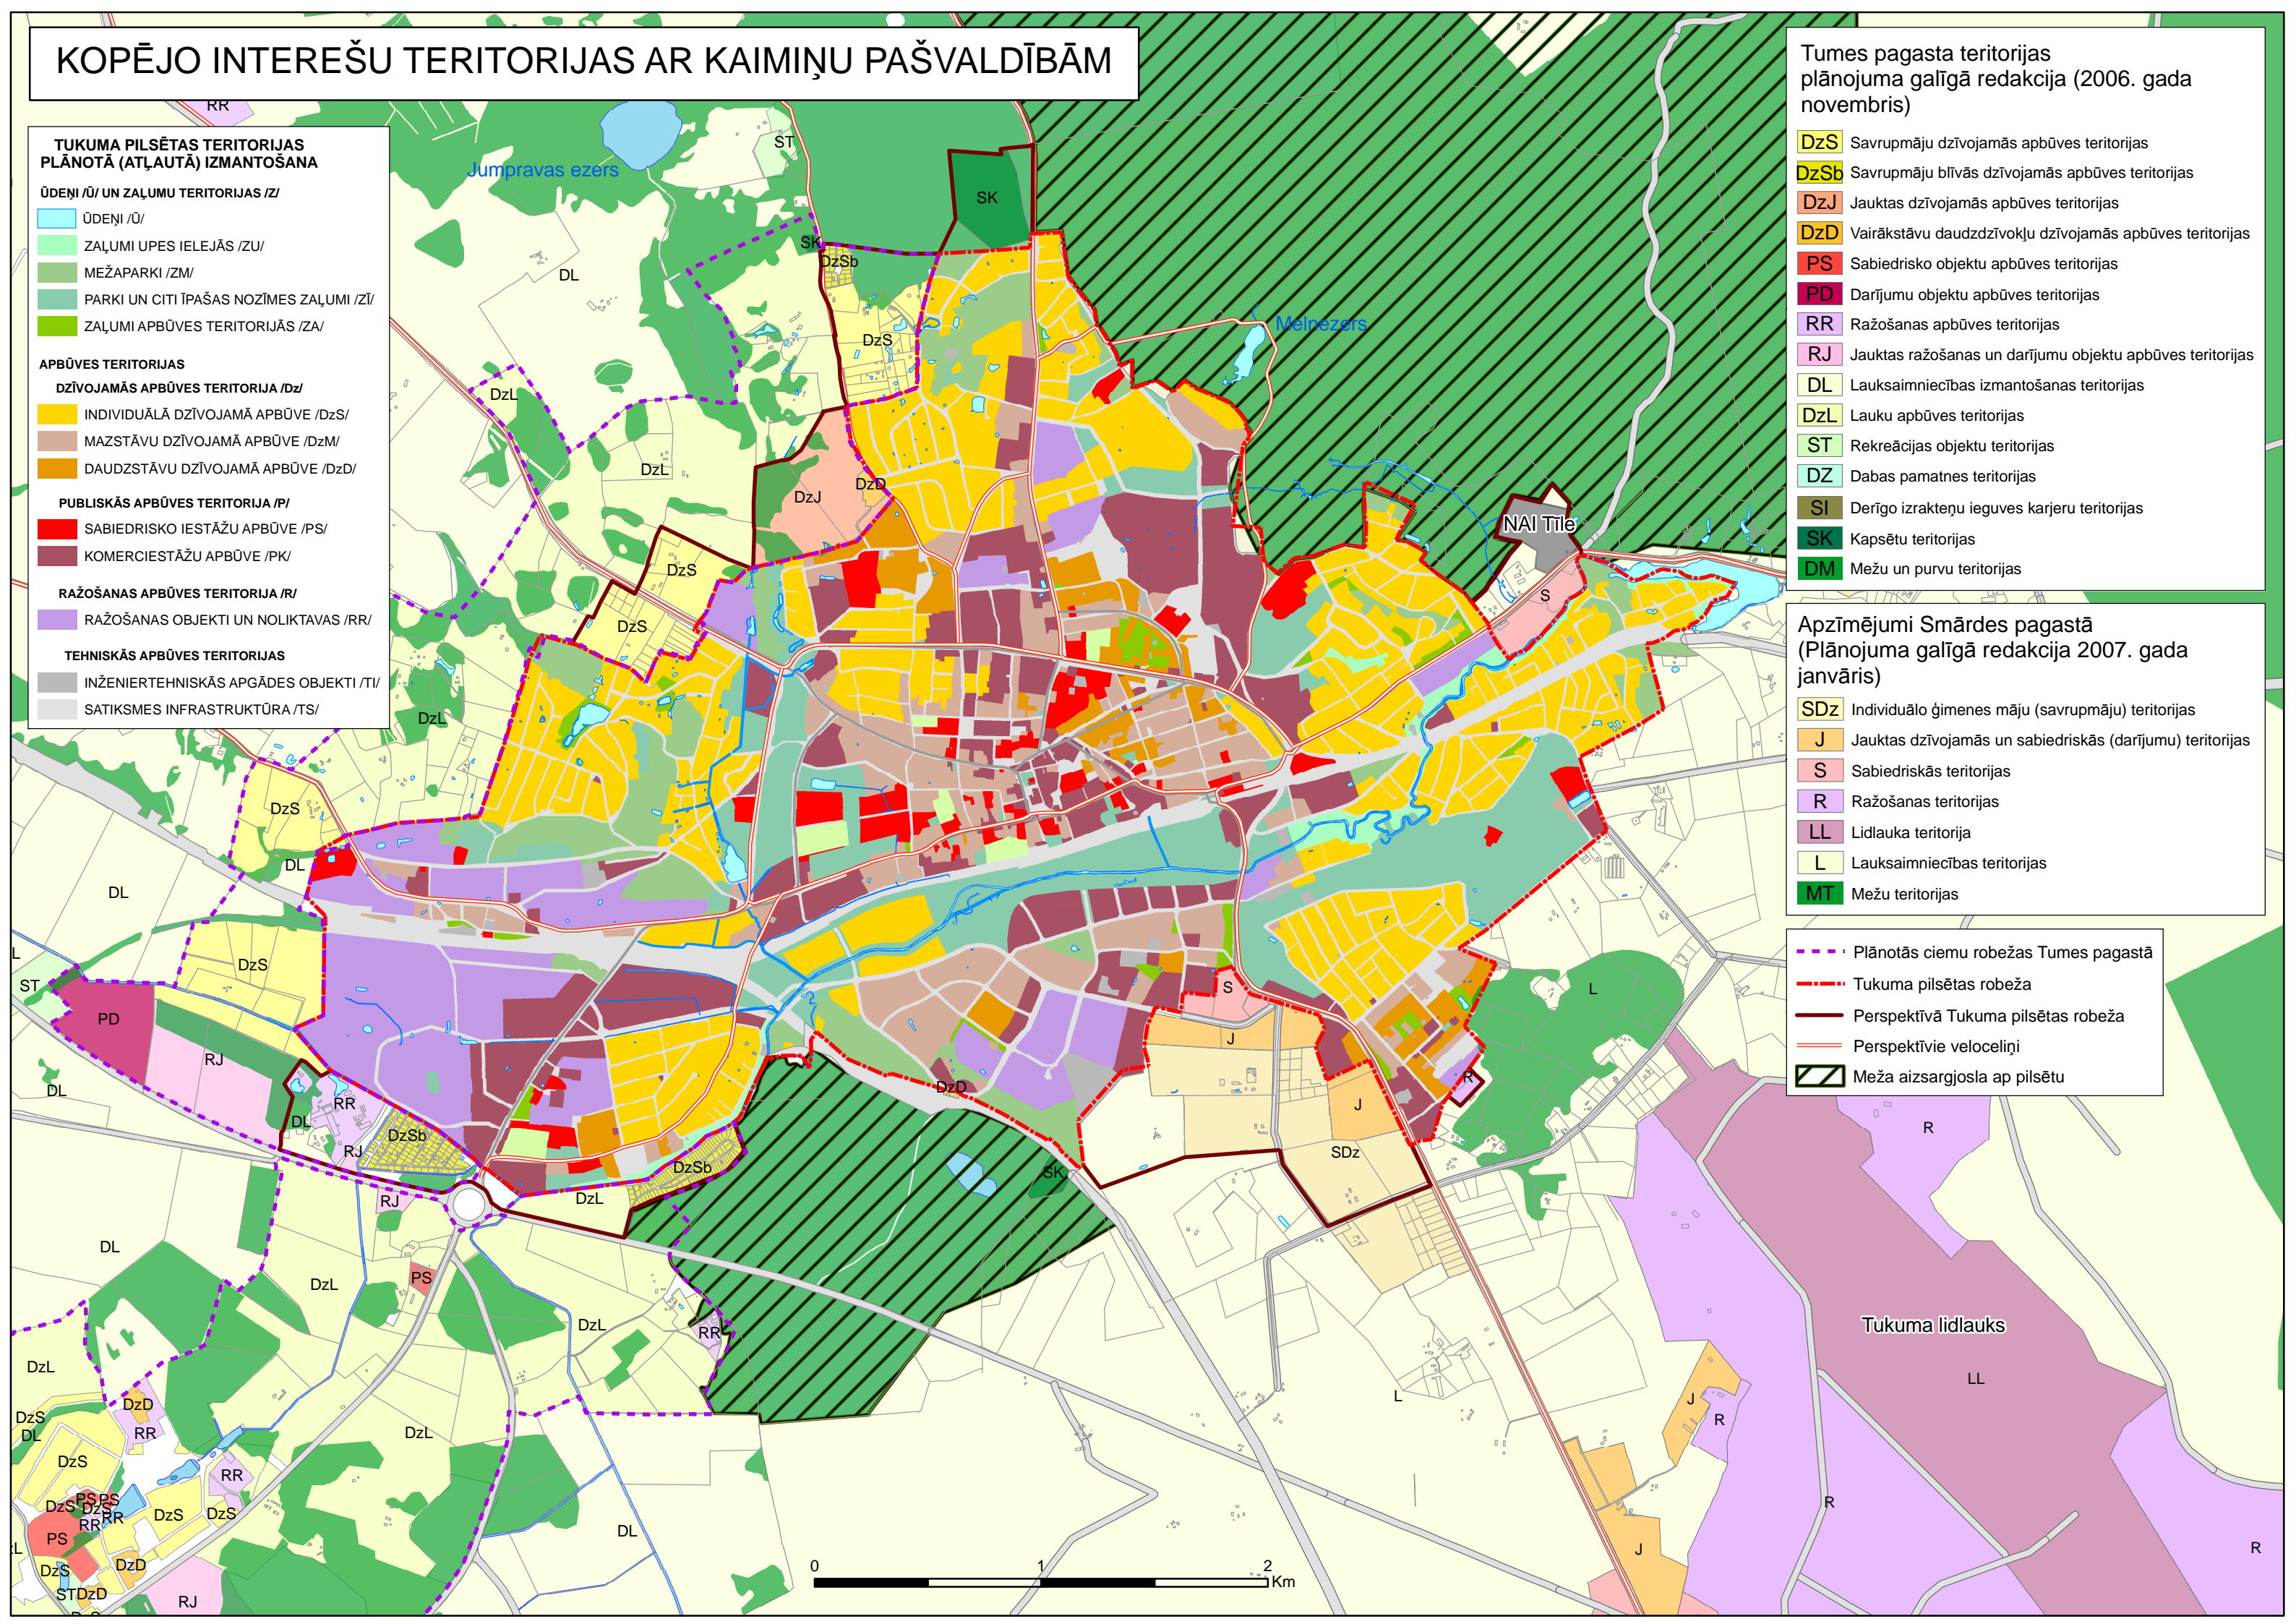

KOPĒJO INTEREŠU TERITORIJAS AR KAIMIŅU PAŠVALDĪBĀM

- TUKUMA PILSĒTAS TERITORIJAS PLĀNOTĀ (ATĻAUTĀ) IZMANTOŠANA**
- ŪDEŅI /Ū/ UN ZAĻUMU TERITORIJAS /Z/**
- ŪDEŅI /Ū/
 - ZAĻUMI UPES IELEJĀS /ZU/
 - MEŽAPARKI /ZM/
 - PARKI UN CITI ĪPAŠAS NOZĪMES ZAĻUMI /ZĪ/
 - ZAĻUMI APBŪVES TERITORIJĀS /ZA/
- APBŪVES TERITORIJAS**
- DZĪVOJAMĀS APBŪVES TERITORIJA /Dz/**
- INDIVIDUĀLĀ DZĪVOJAMĀ APBŪVE /DzS/
 - MAZSTĀVU DZĪVOJAMĀ APBŪVE /DzM/
 - DAUDZSTĀVU DZĪVOJAMĀ APBŪVE /Dzd/
- PUBLISKĀS APBŪVES TERITORIJA /P/**
- SABIEDRISKO IESTĀŽU APBŪVE /PS/
 - KOMERCIESTĀŽU APBŪVE /PK/
- RAŽOŠANAS APBŪVES TERITORIJA /R/**
- RAŽOŠANAS OBJEKTI UN NOLIKTAVAS /RR/
- TEHNISKĀS APBŪVES TERITORIJAS**
- INŽENIERTEHNISKĀS APGĀDES OBJEKTI /TV/
 - SATIKSĒMES INFRASTRUKTŪRA /TS/

- Tumes pagasta teritorijas plānojuma galīgā redakcija (2006. gada novembris)**
- DzS Savrupmāju dzīvojamās apbūves teritorijas
 - DzSb Savrupmāju blīvās dzīvojamās apbūves teritorijas
 - DzJ Jauktas dzīvojamās apbūves teritorijas
 - DzD Vairākstāvu daudzdzīvokļu dzīvojamās apbūves teritorijas
 - PS Sabiedrisko objektu apbūves teritorijas
 - PD Darījumu objektu apbūves teritorijas
 - RR Ražošanas apbūves teritorijas
 - RJ Jauktas ražošanas un darījumu objektu apbūves teritorijas
 - DL Lauksaimniecības izmantošanas teritorijas
 - DzL Lauku apbūves teritorijas
 - ST Rekreācijas objektu teritorijas
 - DZ Dabas pamatnes teritorijas
 - SI Derīgo izrakteņu ieguves karjeru teritorijas
 - SK Kapsētu teritorijas
 - DM Mežu un purvu teritorijas

- Apzīmējumi Smārdes pagastā (Plānojuma galīgā redakcija 2007. gada janvāris)**
- SDz Individuālo ģimenes māju (savrupmāju) teritorijas
 - J Jauktas dzīvojamās un sabiedriskās (darījumu) teritorijas
 - S Sabiedriskās teritorijas
 - R Ražošanas teritorijas
 - LL Lidlauka teritorija
 - L Lauksaimniecības teritorijas
 - MT Mežu teritorijas

- Plānotās ciemu robežas Tumes pagastā
- Tukuma pilsētas robeža
- Perspektīvā Tukuma pilsētas robeža
- Perspektīvie veloceļi
- Meža aizsargjosla ap pilsētu

0 1 2 Km