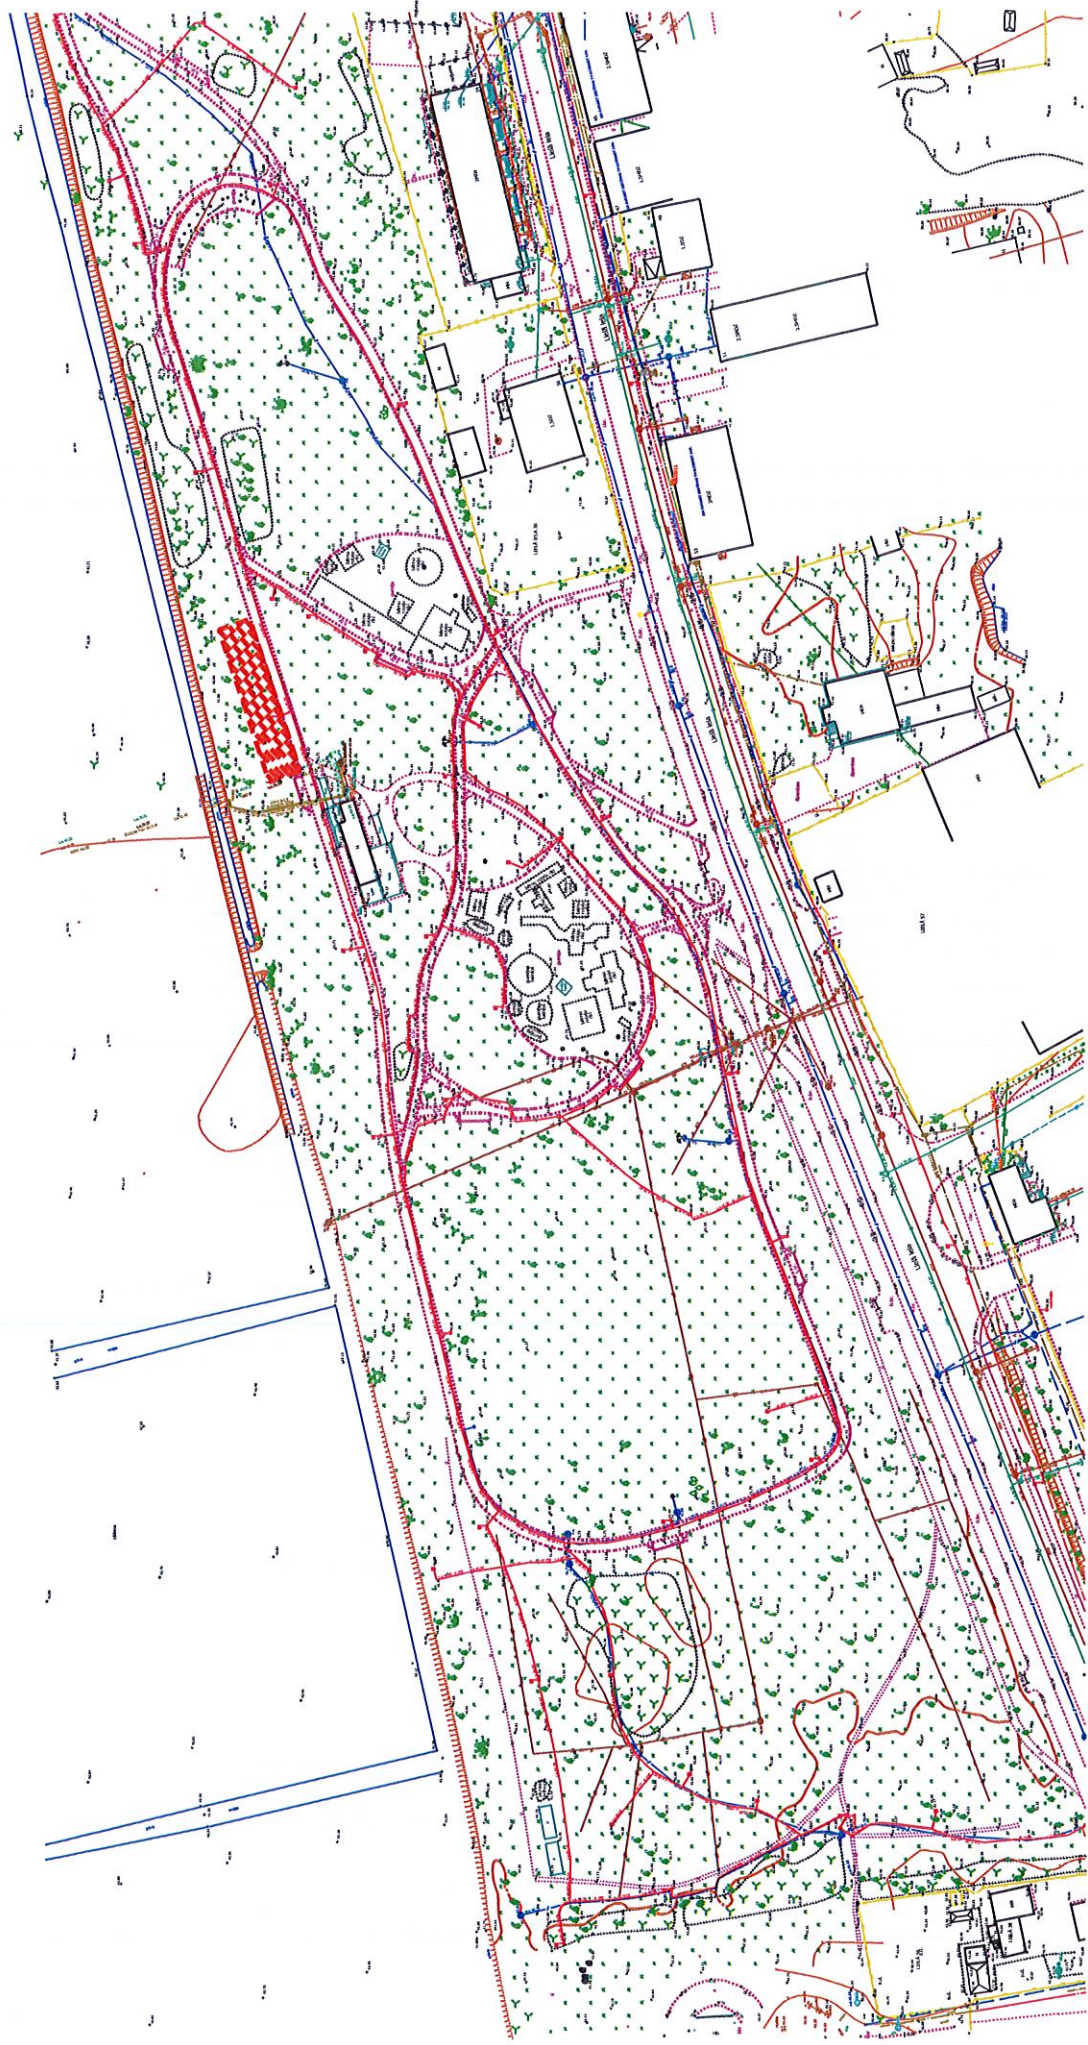

Bērnu izklaides atrakciju atrašanās vieta Lielā ielā 36A (Pilsētas parkā) Tukumā

M 1:1500