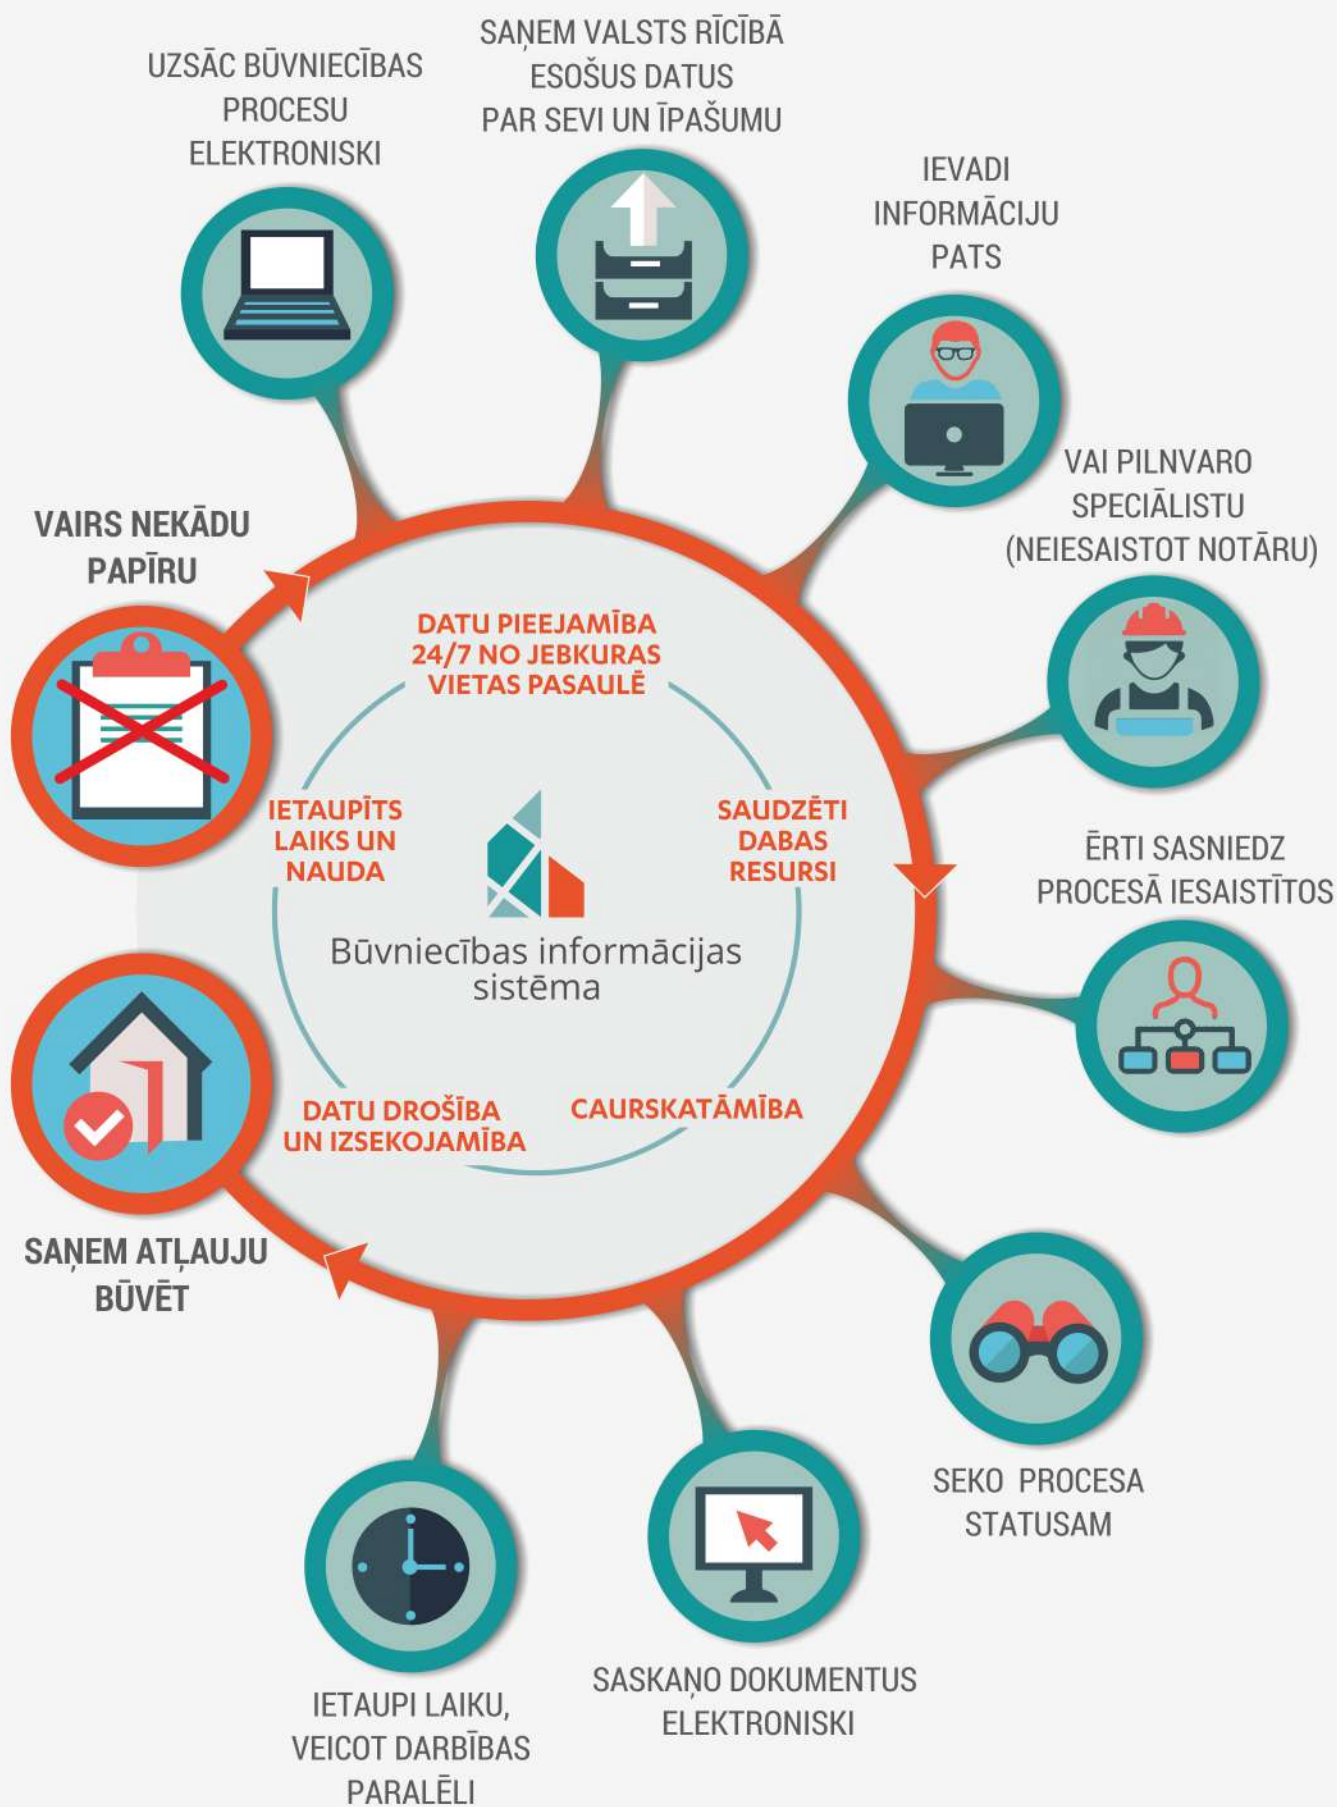

INFORMĀCIJAS APRITE BIS – NO IECERES LĪDZ BŪVDARBIEM

RADĪTA NOZAREI, PIEMĒROTA TEV!

☎ 62004010
www.bis.gov.lv