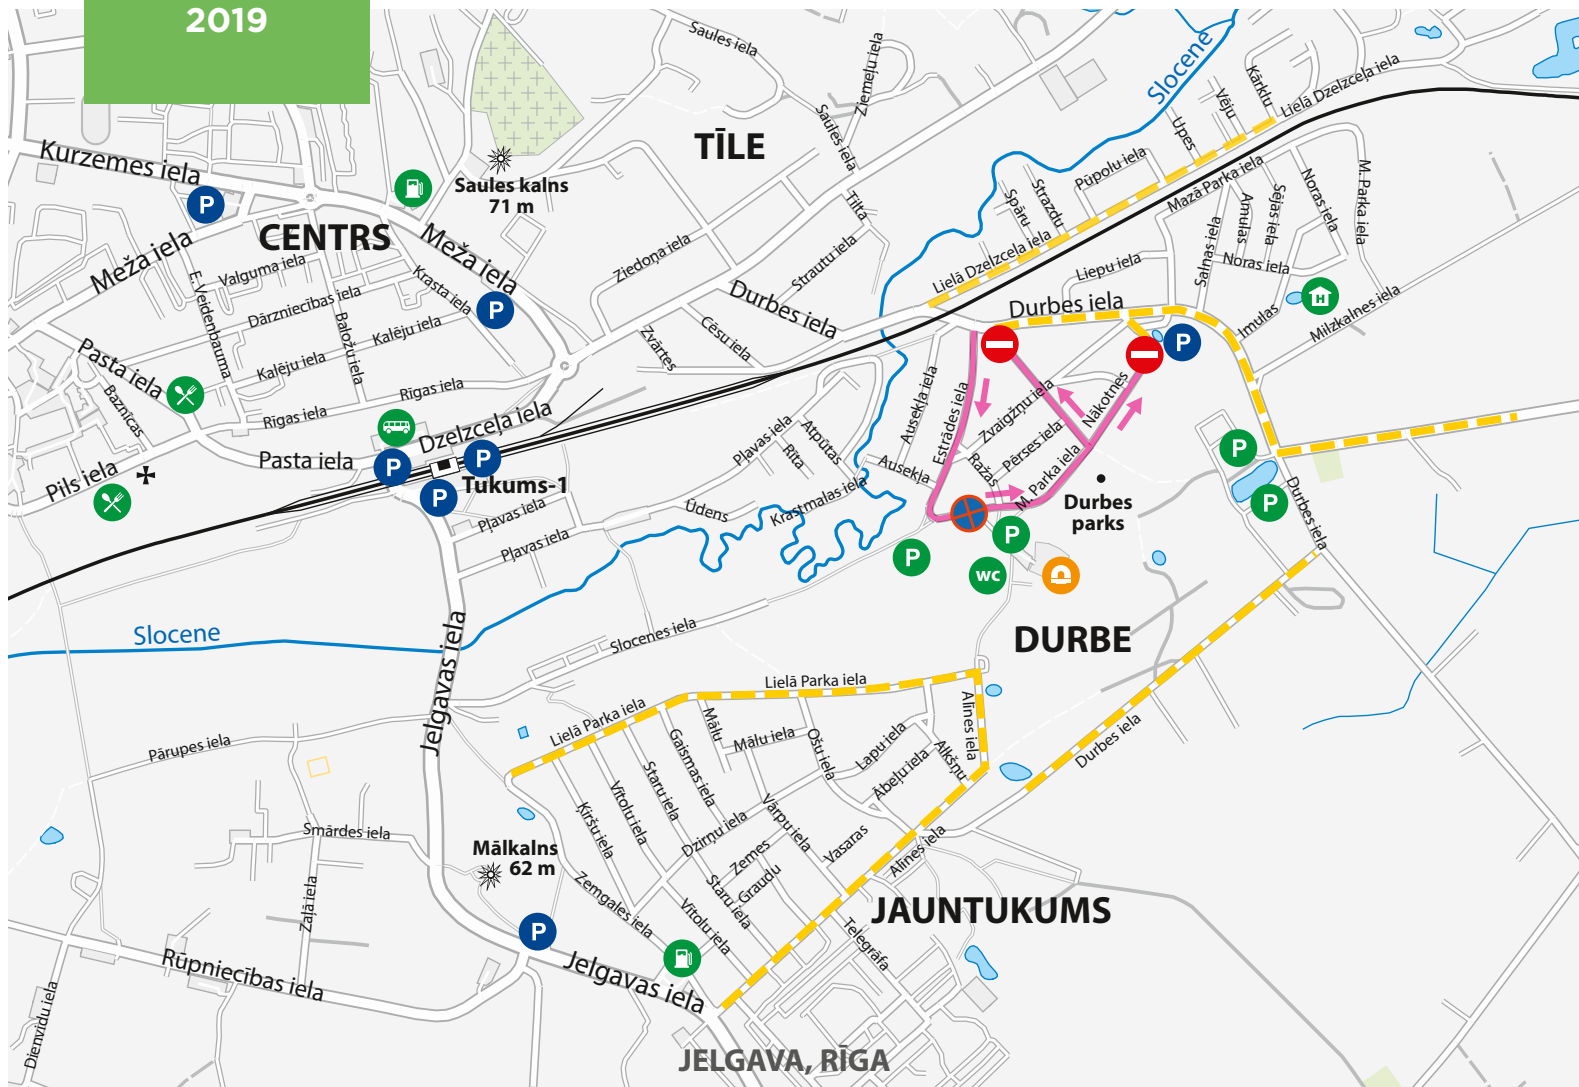

PRECĪBU
SPĒLES
TUKUMĀ
2019

SATIKSMEŠ ORGANIZĀCIJAS SHĒMA

Svētdiena, 14. jūlijs

Organizēta vienvirziena satiksme uz estrādi no Durbes ielas pa Estrādes – M. Parka – Draudzības ielu. Stāvvietas tikai vienā ielas malā.

Lūgums Lieluzveduma apmeklētājiem, novietojot automašīnas estrādes tuvumā Durbes un Jauntukuma mikrorajonā, ievērot CSN un vietējo iedzīvotāju privātumu.

Durbes un Jauntukuma iedzīvotājus lūdzam būt atsaucīgiem un iecietīgiem pret pilsētas un svētku viesiem par novietošanu mikrorajona ielās.

Pilsētas iedzīvotāji aicināti doties uz Lieluzvedumu kājām.

Stāvvietas Lieluzveduma daļībniekiem un tehniskajam atbalstam (ar caurlaidēm)

BRĪDINĀJUMS! Pasākumu laikā var veidoties izmaiņas satiksmes plūsmas organizācijā.