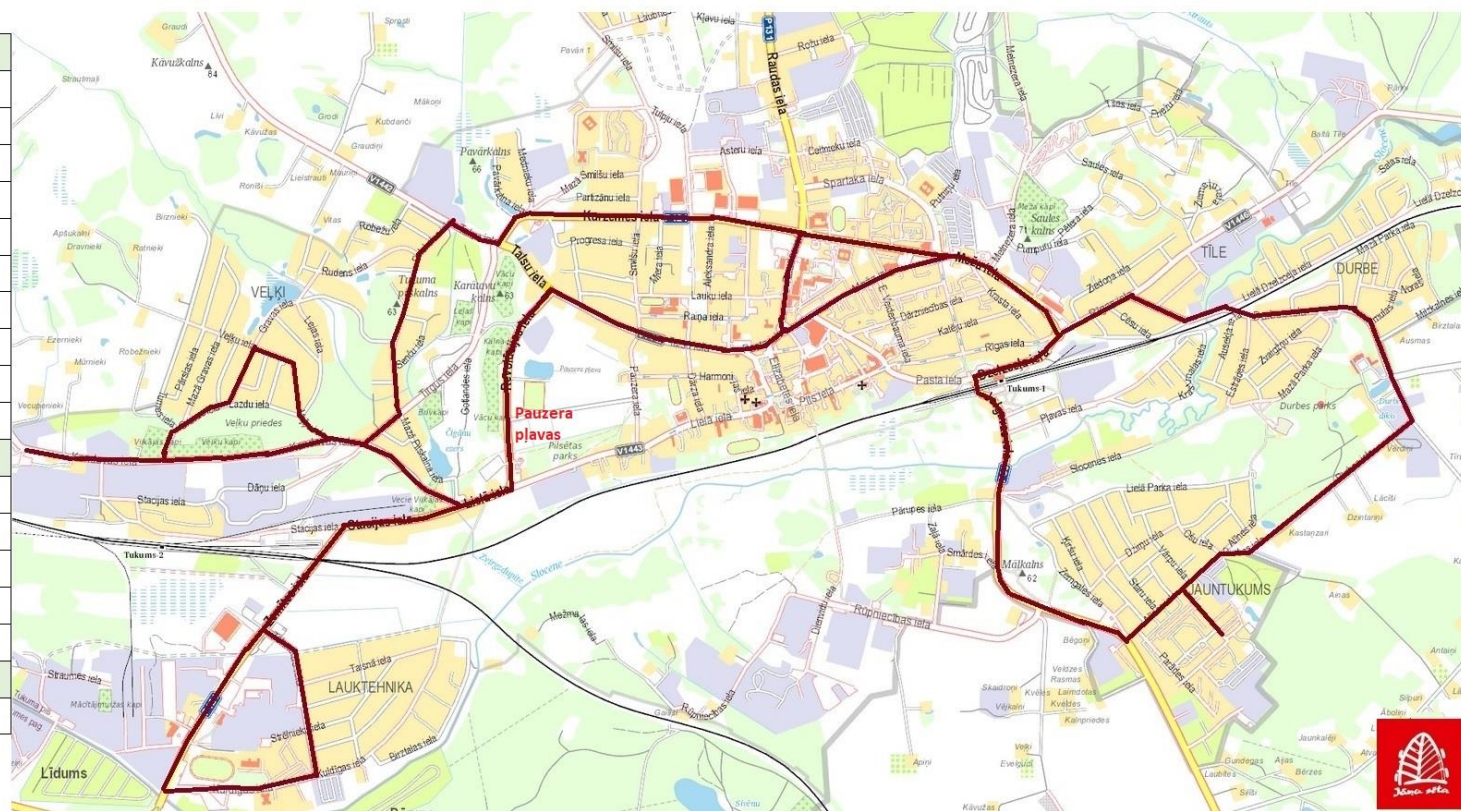

SVĒTKU AUTOBUSS

Tukumā

uz Pauzera plavām

sestdien, 13.jūlijā

PRECĪBU
SPĒLES
TUKUMĀ
2019

www.facebook.com/PrecibuSpelesTukuma
www.tukums.lv

Pauzera plavas (Revolūcijas iela)		20.00	21.20	00.00
Super netto		20.07	21.27	00.07
Meža iela		20.10	21.30	00.10
Mego Aplis		20.12	21.32	00.12
Autoosta (virzienā uz Jauntukumu)	15.45	20.15	21.35	00.15
Jauntukums (Telegrāfa iela)	15.50	20.20	21.40	00.20
Durbes centrs	15.55	20.25	21.45	00.25
Rīgas iela	16.00	20.30	21.50	00.30
Kurzemes iela	16.05	20.35	21.55	00.35
Super netto	16.07	20.37	21.57	00.37
Talsu iela 4	16.10	20.40	22.00	00.40
Pauzera plavas (Revolūcijas iela)	16.15	20.45	22.05	00.45
LLT (bijušais pasts)	16.22	20.52	22.12	00.52
LLT Aplis	16.25	20.55	22.15	00.55
MRS	16.33	21.03	22.23	01.03
PMK	16.35	21.05	22.25	01.05
Veļķu veikals	16.40	21.10	22.30	01.10
Pauzera plavas (Revolūcijas iela)	16.50	21.20	22.40	01.20
Mednieku iela				01.25

Bez maksas reisos kursēs pilsētas autobusi ar 'zemo grīdu'.

SVĒTKU AUTOBUSS

no Tukuma

uz rožu dārzu "Rozītes"

svētdien, 14.jūlijā

www.facebook.com/PrecibuSpelesTukuma
www.tukums.lv

PRECĪBU
SPĒLES
TUKUMĀ
2019

Tukums - "Rozītes"

Velki		13.40
Tukuma Autoosta	10.15	140.00
Meža iela	10.20	14.05
Poliklīnika	10.25	14.10
Velki	10.35	-
Ozoliņi	10.45	14.15
Sēmes "Rozītes"	10.55	14.25

"Rozītes" - Tukums

Sēmes "Rozītes"	13.00	17.00
Ozoliņi	13.10	17.10
Velki	13.20	17.20
Super netto	13.30	17.30
Meža iela	13.33	17.33
Mego Aplis	13.35	17.35
Tukuma Autoosta	13.40	17.40

Bezmaksas reisos kursēs starppsētū autobuss ar 50 vietām.