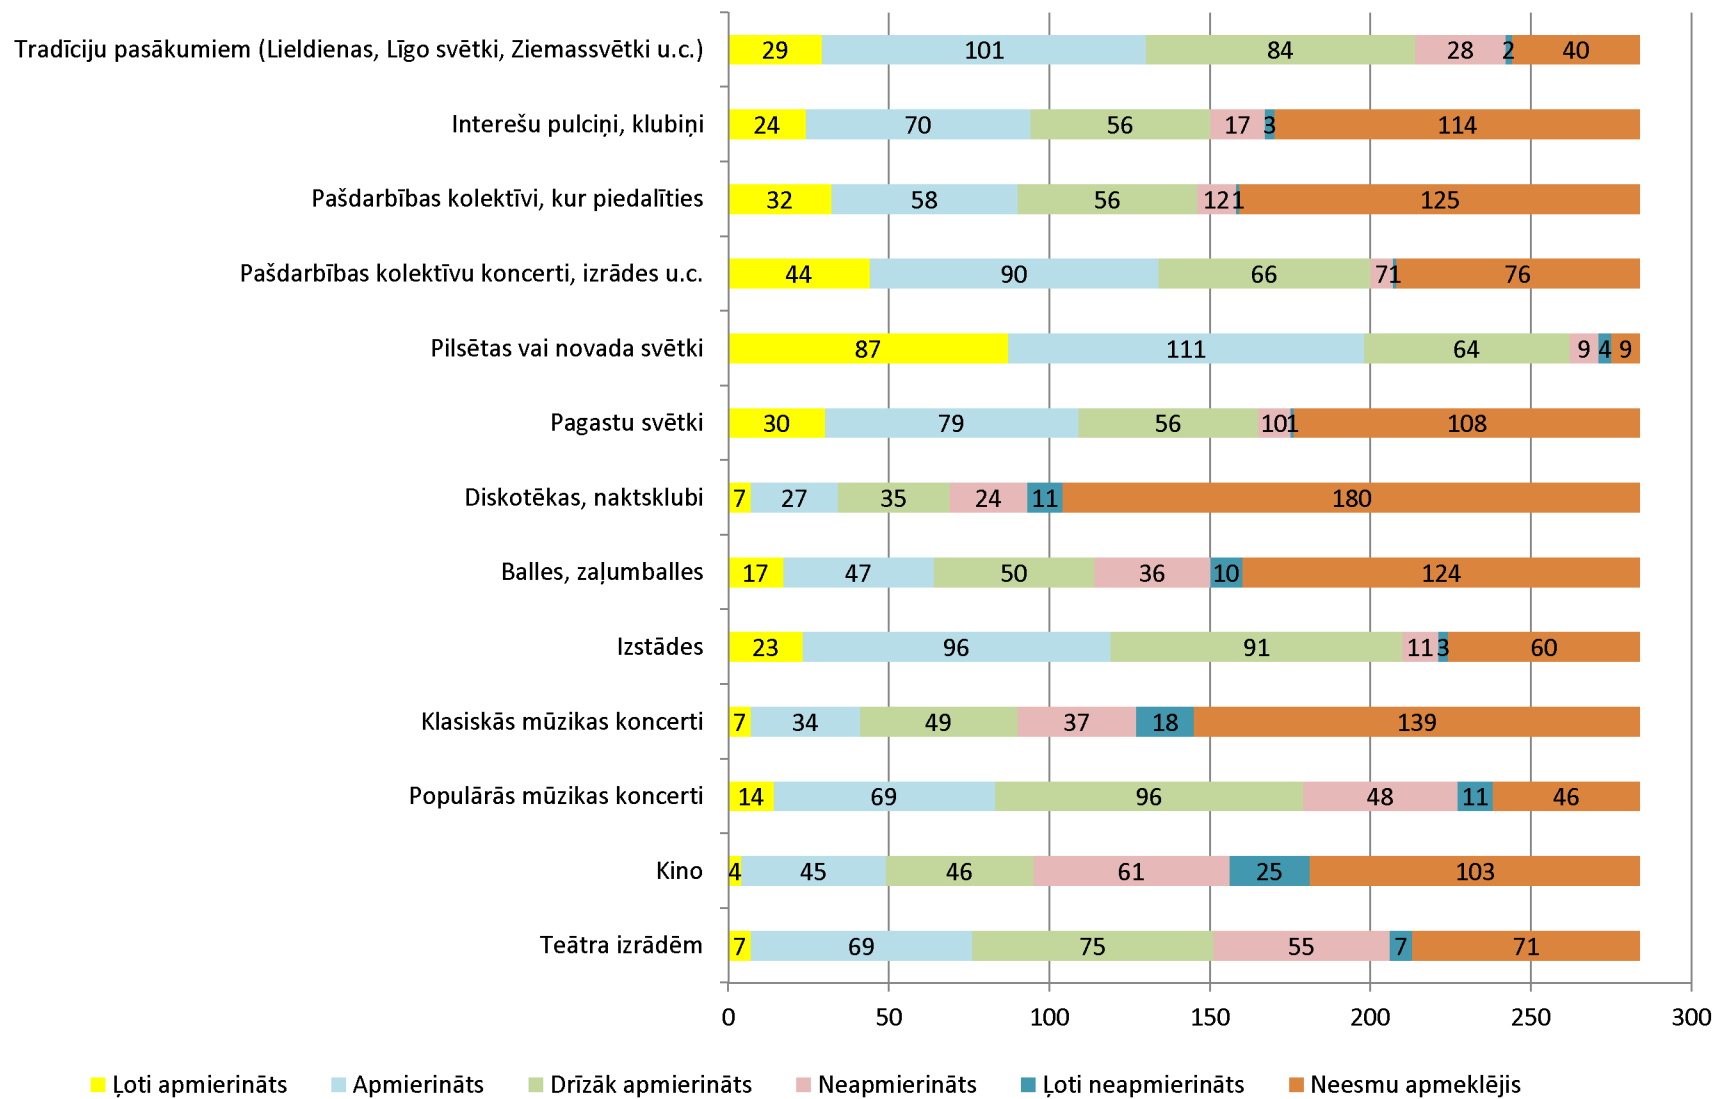

Tukuma novada iedzīvotāju aptaujas rezultāti par kultūras pasākumiem Tukuma novadā (2019. gada rudens)

Dzimums

Vecuma grupa

Jūsu patstāvīgā dzīvesvieta:

Apgalvojumi par kultūru:

Cik bieži Jūs apmeklējāt kultūras pasākumus Latvijā pēdējā gada (2018./2019.) laikā?

Vai Jūs darbojaties kādā pašdarbības kolektīvā?

**Kur Jūs pēdējo 12 mēnešu laikā esat apmeklējis kultūras pasākumus
(teātris, kino, koncerti, izstādes, balles, pagastu un pilsētu svētki u.c.)**

Apmierinātība ar kultūras pasākumu piedāvājumu Tukuma novadā:

Lūdzu, novērtējiet, cik svarīga ir doto kritēriju ietekme uz Jūsu Tukuma novada kultūras pasākumu apmeklēšanas paradumiem: