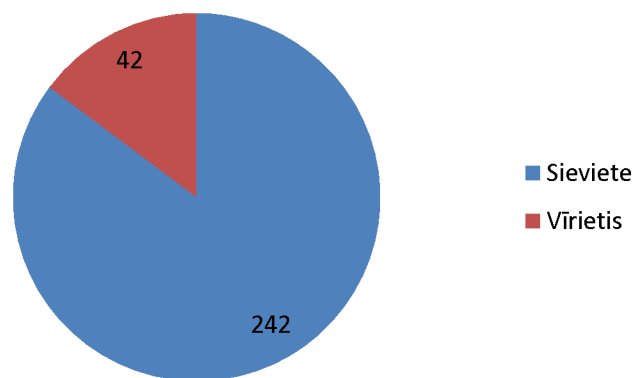

Tukuma novada iedzīvotāju aptaujas rezultāti par kultūras pasākumiem Tukuma novadā (2019. gada rudens)

Dzimums

Vecuma grupa

Jūsu patstāvīgā dzīvesvieta:

Apgalvojumi par kultūru:

Cik bieži Jūs apmeklējāt kultūras pasākumus Latvijā pēdējā gada (2018./2019.) laikā?