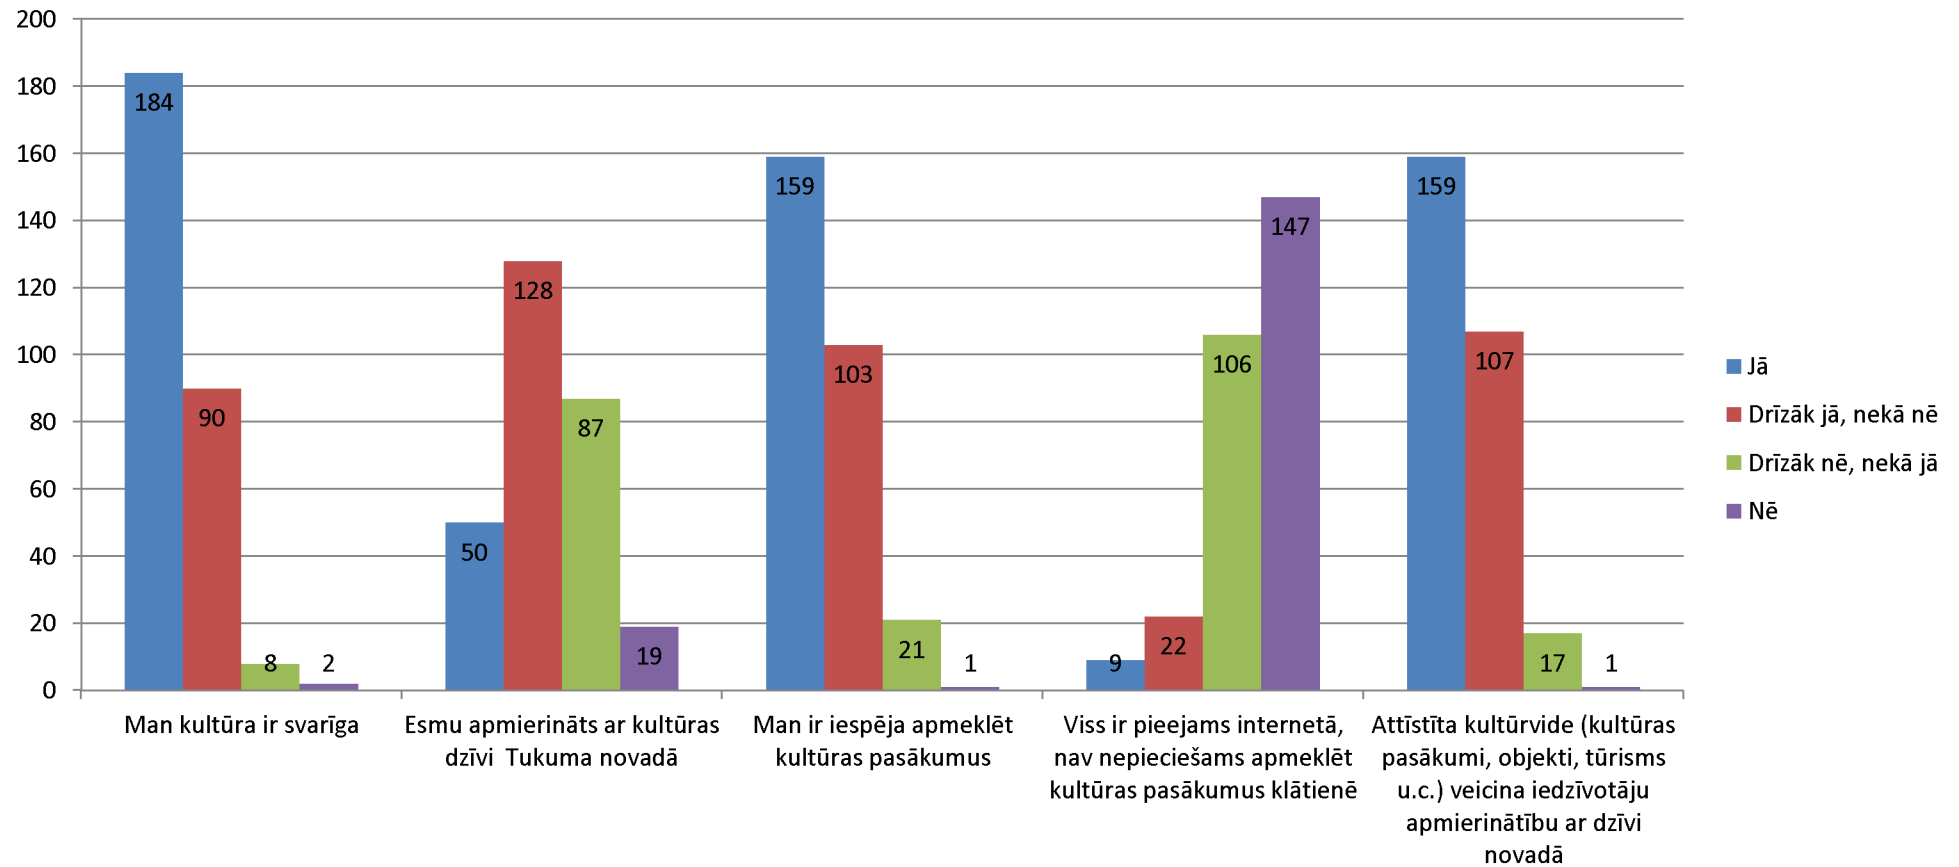

Tukuma novada iedzīvotāju aptaujas rezultāti par kultūras pasākumiem Tukuma novadā (2019. gada rudens)

Dzimums

Vecuma grupa

Jūsu patstāvīgā dzīvesvieta:

Apgalvojumi par kultūru:

Cik bieži Jūs apmeklējāt kultūras pasākumus Latvijā pēdējā gada (2018./2019.) laikā?

Vai Jūs darbojaties kādā pašdarbības kolektīvā?

**Kur Jūs pēdējo 12 mēnešu laikā esat apmeklējis kultūras pasākumus
(teātris, kino, koncerti, izstādes, balles, pagastu un pilsētu svētki u.c.)**

Apmierinātība ar kultūras pasākumu piedāvājumu Tukuma novadā: