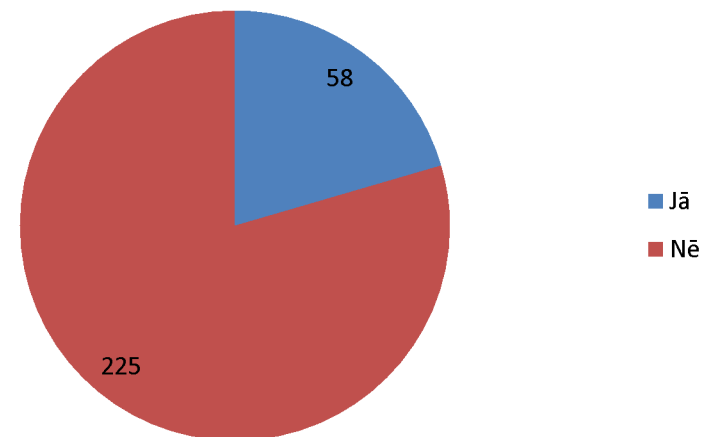

Tukuma novada iedzīvotāju aptaujas rezultāti par kultūras pasākumiem Tukuma novadā (2019. gada rudens)

Dzimums

Vecuma grupa

Jūsu patstāvīgā dzīvesvieta:

Apgalvojumi par kultūru:

Cik bieži Jūs apmeklējāt kultūras pasākumus Latvijā pēdējā gada (2018./2019.) laikā?

Vai Jūs darbojaties kādā pašdarbības kolektīvā?

**Kur Jūs pēdējo 12 mēnešu laikā esat apmeklējis kultūras pasākumus
(teātris, kino, koncerti, izstādes, balles, pagastu un pilsētu svētki u.c.)**

Apmierinātība ar kultūras pasākumu piedāvājumu Tukuma novadā: