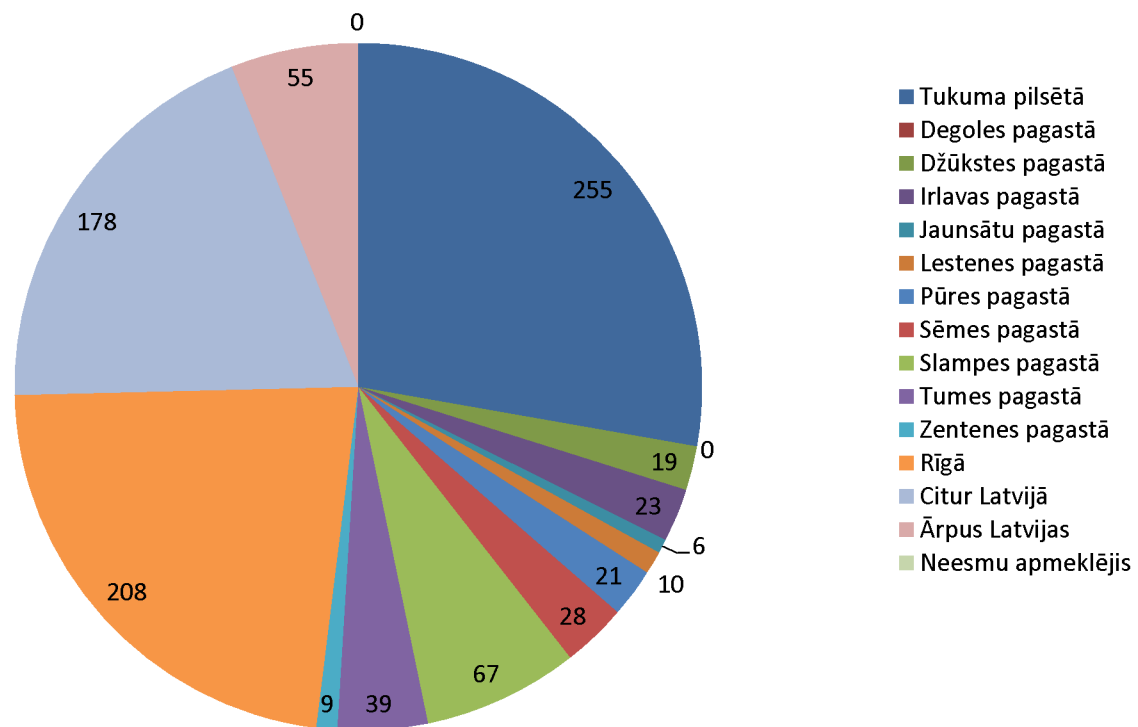

Tukuma novada iedzīvotāju aptaujas rezultāti par kultūras pasākumiem Tukuma novadā (2019. gada rudens)

Dzimums

Vecuma grupa

Jūsu patstāvīgā dzīvesvieta:

Apgalvojumi par kultūru:

Cik bieži Jūs apmeklējāt kultūras pasākumus Latvijā pēdējā gada (2018./2019.) laikā?

Vai Jūs darbojaties kādā pašdarbības kolektīvā?

**Kur Jūs pēdējo 12 mēnešu laikā esat apmeklējis kultūras pasākumus
(teātris, kino, koncerti, izstādes, balles, pagastu un pilsētu svētki u.c.)**

Apmierinātība ar kultūras pasākumu piedāvājumu Tukuma novadā:

Lūdzu, novērtējiet, cik svarīga ir doto kritēriju ietekme uz Jūsu Tukuma novada kultūras pasākumu apmeklēšanas paradumiem: