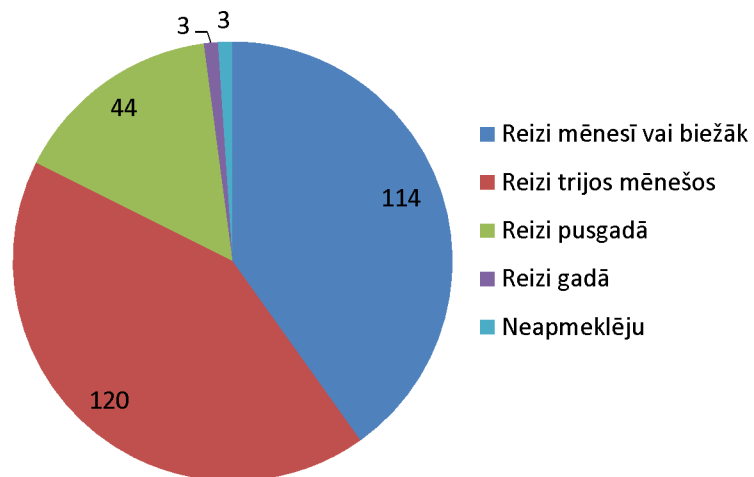

Tukuma novada iedzīvotāju aptaujas rezultāti par kultūras pasākumiem Tukuma novadā (2019. gada rudens)

Dzimums

Vecuma grupa

Jūsu patstāvīgā dzīvesvieta:

Apgalvojumi par kultūru:

Cik bieži Jūs apmeklējāt kultūras pasākumus Latvijā pēdējā gada (2018./2019.) laikā?

Vai Jūs darbojaties kādā pašdarbības kolektīvā?

**Kur Jūs pēdējo 12 mēnešu laikā esat apmeklējis kultūras pasākumus
(teātris, kino, koncerti, izstādes, balles, pagastu un pilsētu svētki u.c.)**

Apmierinātība ar kultūras pasākumu piedāvājumu Tukuma novadā: