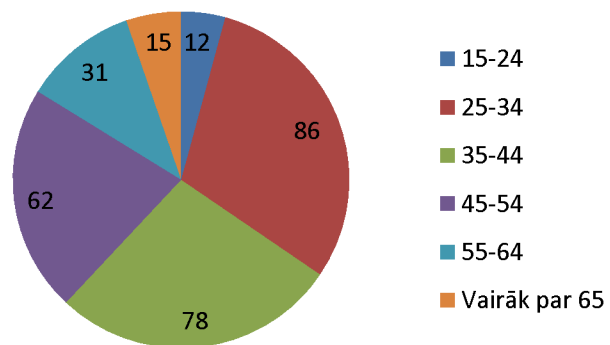

Tukuma novada iedzīvotāju aptaujas rezultāti par kultūras pasākumiem Tukuma novadā (2019. gada rudens)

Dzimums

Vecuma grupa

Jūsu patstāvīgā dzīvesvieta:

Apgalvojumi par kultūru:

Cik bieži Jūs apmeklējāt kultūras pasākumus Latvijā pēdējā gada (2018./2019.) laikā?

Vai Jūs darbojaties kādā pašdarbības kolektīvā?

**Kur Jūs pēdējo 12 mēnešu laikā esat apmeklējis kultūras pasākumus
(teātris, kino, koncerti, izstādes, balles, pagastu un pilsētu svētki u.c.)**

Apmierinātība ar kultūras pasākumu piedāvājumu Tukuma novadā: