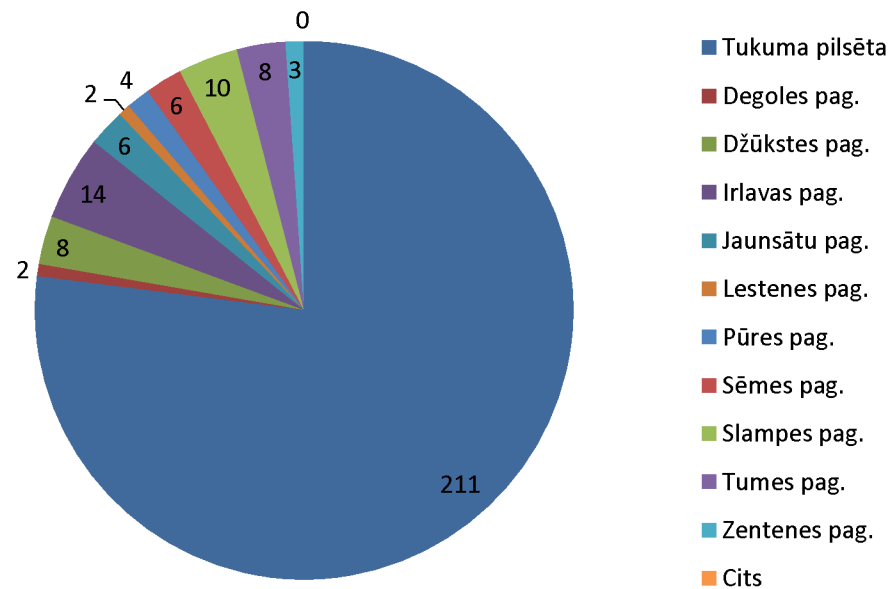

Tukuma novada iedzīvotāju aptaujas rezultāti par kultūras pasākumiem Tukuma novadā (2019. gada rudens)

Dzimums

Vecuma grupa

Jūsu patstāvīgā dzīvesvieta:

Apgalvojumi par kultūru:

Cik bieži Jūs apmeklējāt kultūras pasākumus Latvijā pēdējā gada (2018./2019.) laikā?

Vai Jūs darbojaties kādā pašdarbības kolektīvā?

**Kur Jūs pēdējo 12 mēnešu laikā esat apmeklējis kultūras pasākumus
(teātris, kino, koncerti, izstādes, balles, pagastu un pilsētu svētki u.c.)**

Apmierinātība ar kultūras pasākumu piedāvājumu Tukuma novadā: