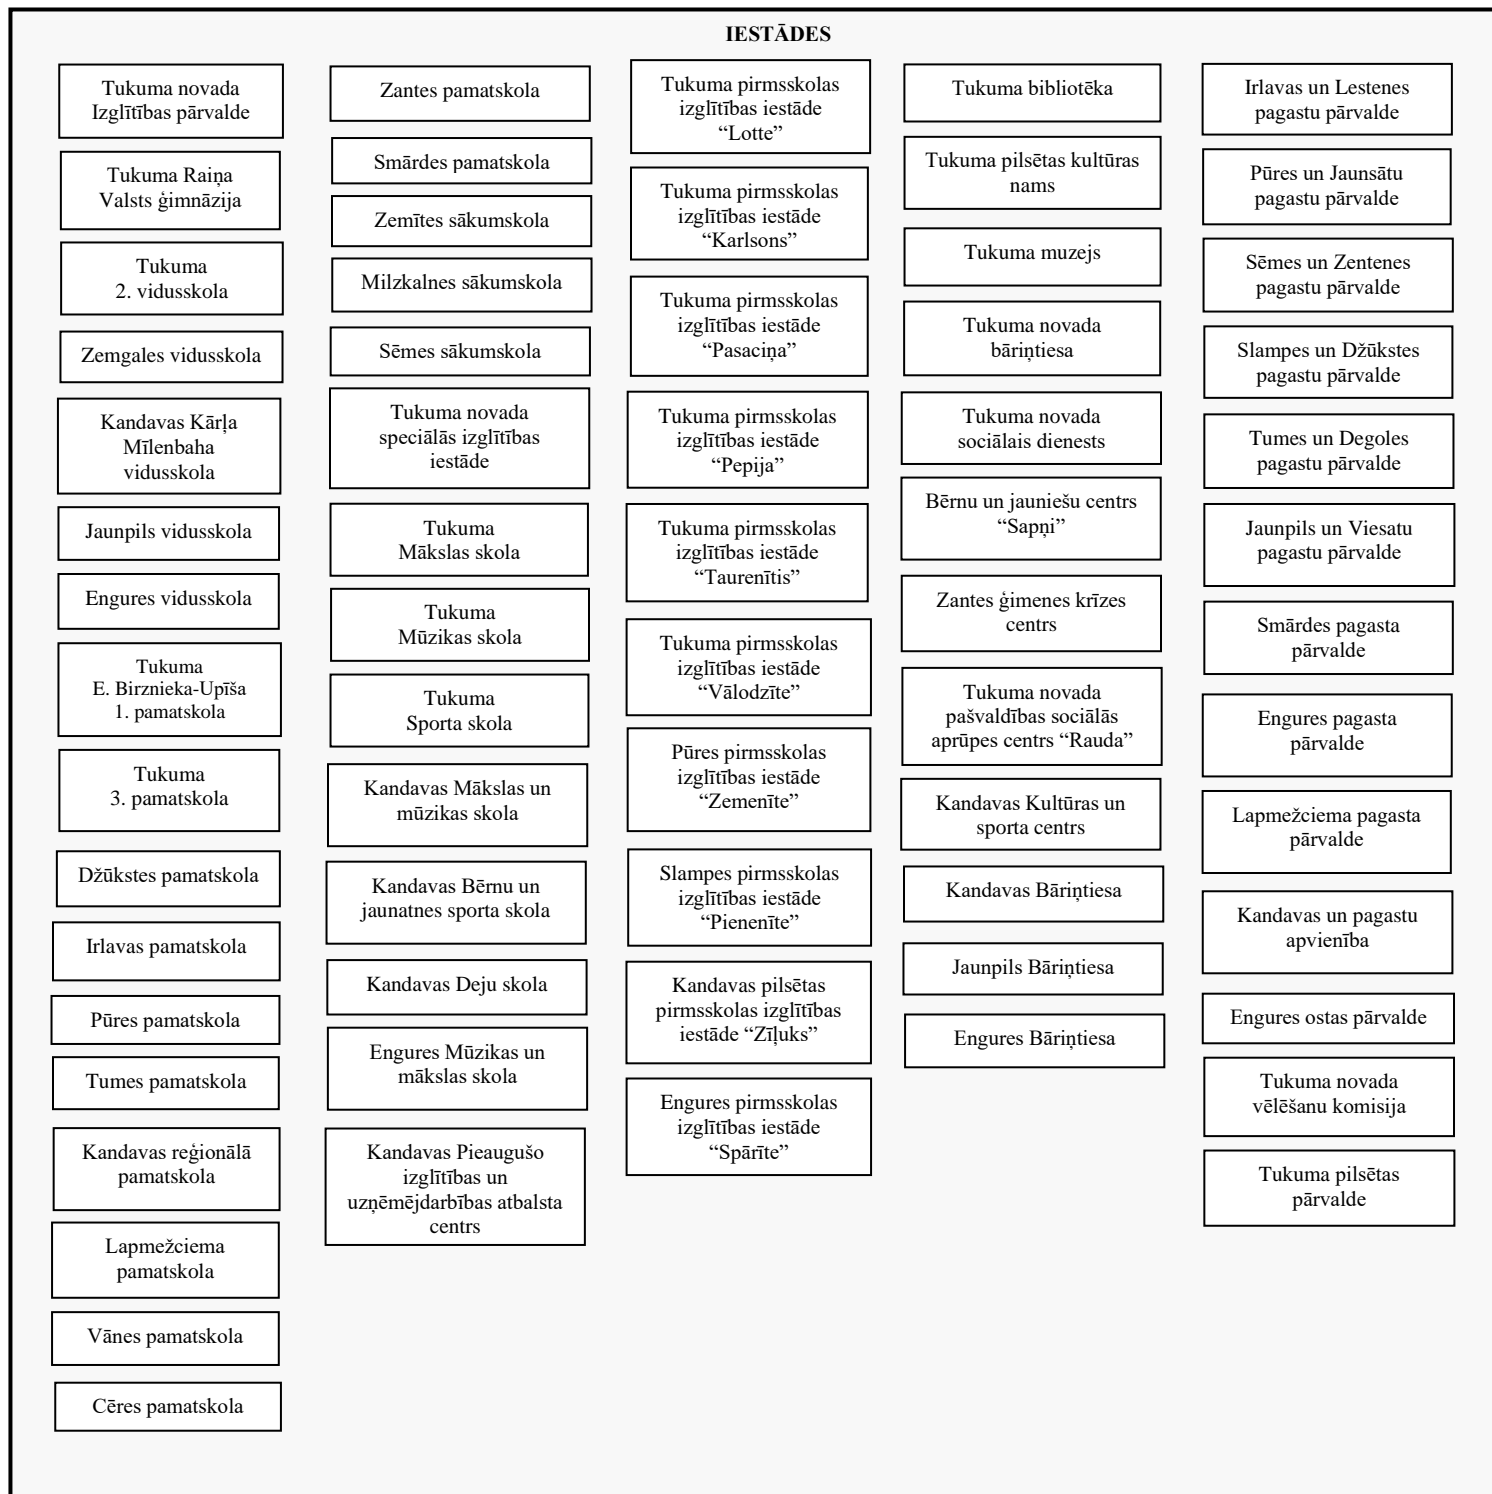

# TUKUMA NOVADA PAŠVALDĪBAS STRUKTŪRAS SHĒMA